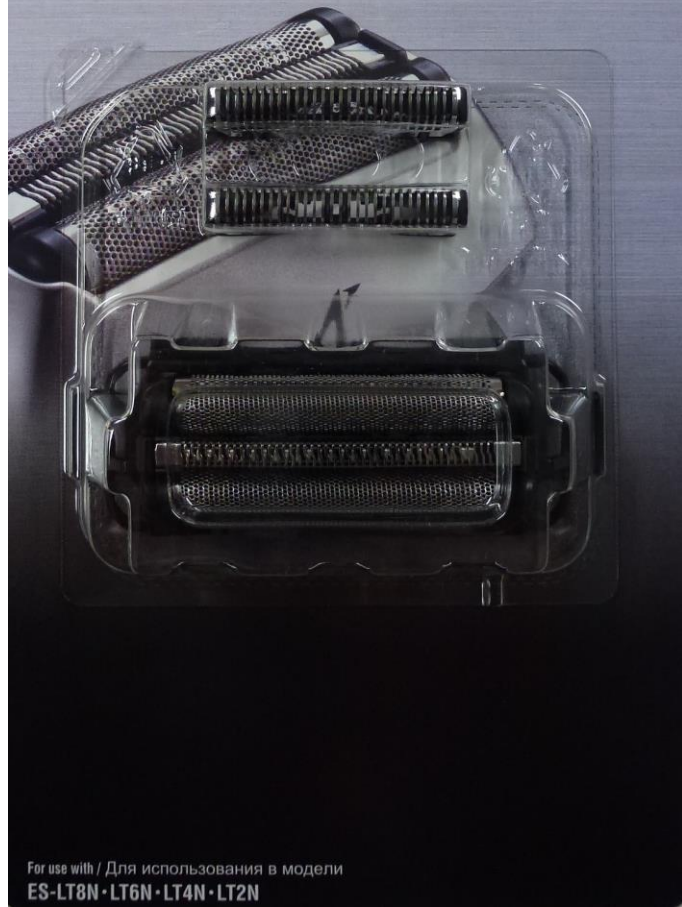

Panasonic

WES 9015 Y

Outer Foil / Inner Blade
Scherfolie / Schermesser
Grille / Couteaux
Hoja exterior / Cuchilla Interior
Lamina esterna / Lama interna

Folia zewnętrzna / Ostrze
Внешняя сетка / Внутренние лезвия
Зовнішня сітка / Внутрішні леза
Сыртқы торша / Ішкі жүз

Panasonic
ideas for life

WES9015Y

**Combi pack (grille + couteau)
Pour rasoirs**

ES-LT8N

ES-LT6N

ES-LT4N

ES-LT2N